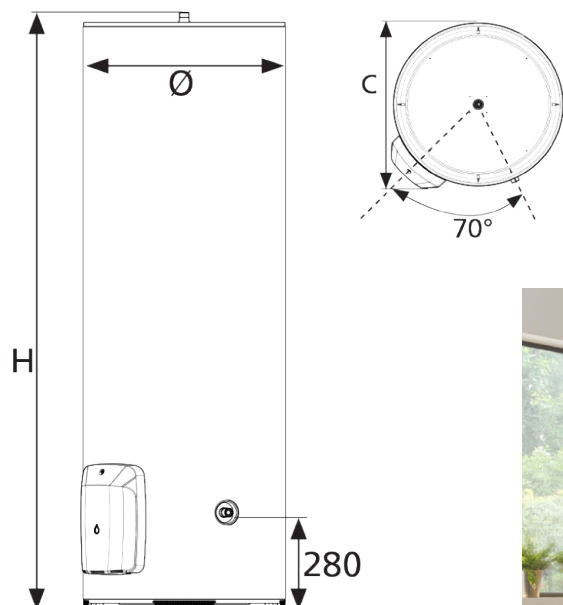

CARACTÉRISTIQUES TECHNIQUES ET DIMENSIONS

Type		154316	154317	154318	154319
Montage				Pose au sol	
Pose verticale		✓	✓	✓	✓
Capacité totale	L	150	200	250	300
Puissance	W	1800	2200	3000	3000
Type de résistance				Stéatite	
Finition sanitaire				Émaillé	
Protection corrosion				ACI Hybride	
Raccordement sanitaire	Ø"	3/4	3/4	3/4	3/4
Dimensions Ø	mm	575	575	575	575
Dimensions C	mm	590	590	590	590
Dimensions H	mm	1015	1270	1510	1765
Poids à vide	kg	42	47	53	60
Réglage d'usine du thermostat	°C	65	65	65	65
Tension	V	230	230	230	230
Protection IP		IP25	IP25	IP25	IP25
Temps de chauffe de 15°C à 65°C		4h19	5h14	4h58	6h18
Constante de refroidissement	kWh/24h	1,58	1,87	2,30	2,36
Profil de soutirage déclaré		M	M	L	L
Classe d'efficacité énergétique pour le chauffage de l'eau		C	C	C	C

PERFORMANCES SANITAIRES

Type		154316	154317	154318	154319
Volume disponible ECS à 40°C (appareil à 65°C)	L	276	376	435	537