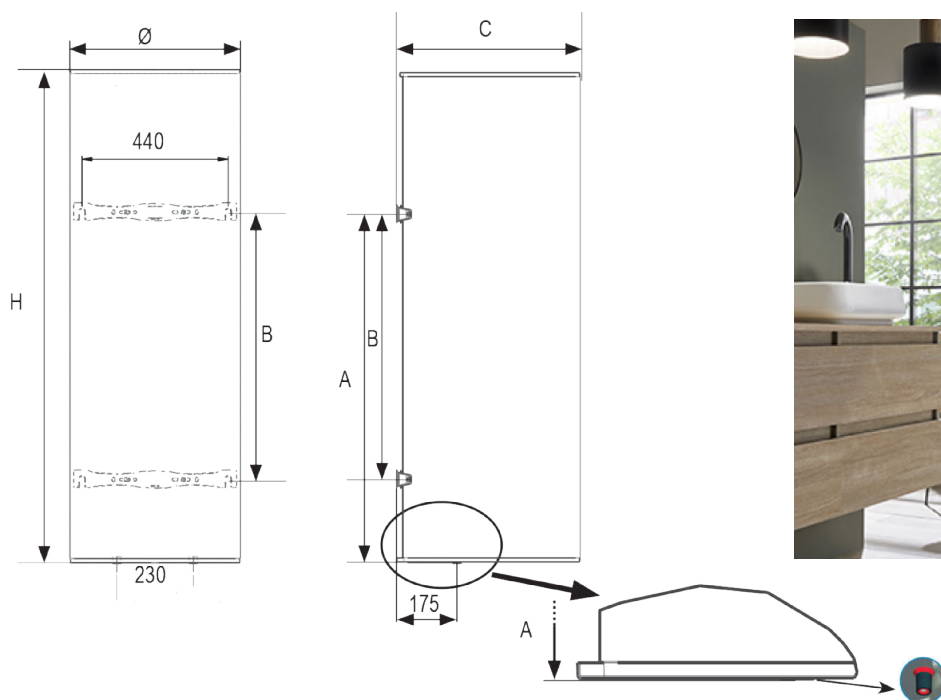

PERFORMANCES SANITAIRES

Type		153105	153108	153109	153111	153112	156211	156212	156213	153204	851342	861342	871234	881210
Volume disponible ECS à 40°C (appareil à 65°C)	L	-	142	177	277	374	178	278	370	-	137	175	239	349