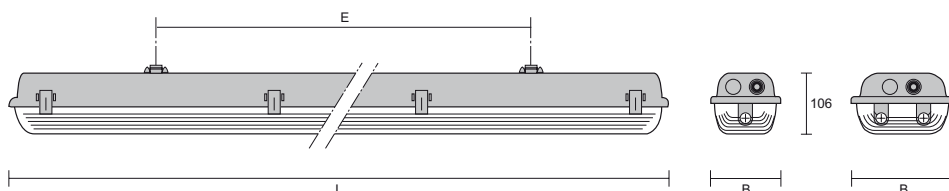

IP 65

class I

IK 02

650°

E/H 1.75

Op aanvraag
Sur demande

Ballast
Dali

ACRO

Hermetisch verlichtingstoestel met diffusor.

- → Basis uit grijs polyester, versterkt met glasvezels, voorzien van 9 mogelijke kabelingangen.
- → Geïnjecteerde diffusor uit acrylaat (PMMA).
- → Reflector uit wit gelakte staalplaat, die aan de basis blijft hangen voor een gemakkelijke aansluiting.
- → Uitgerust met onverliesbare clips bevestigd aan de diffusor. (18W : 6 - 36W : 8 - 58W : 10)
- → Standaard uitgerust met verliesarme ballasten (VVG : B2), of elektronische of dimbare elektronische ballasten.

- → **Opties :**
  Onverliesbare inox clips.
  Aluminium reflector.
  Ingebouwde nood unit.

Appareil d'éclairage hermétique à diffuseur.

- → Base en polyester gris renforcé de fibres de verre, avec 9 entrées de câble différentes.
- → Diffuseur en acrylate (PMMA) lisse extérieurement.
- → Réflecteur en tôle d'acier émaillée en blanc, restant accroché à la base afin de faciliter le raccordement.
- → Equipé de clips imperdables restant accroché au diffuseur. (18W : 6 - 36W : 8 - 58W : 10)
- → Equipé en standard de ballast faibles pertes (VVG : B2), ou de ballast électronique ou électronique dimmable.

- → **Options :**
  Clips imperdables en inox.
  Réflecteur aluminium.
  Unité de secours intégrée.

T8
26 mm

REF	CODE	L	B	H	E	EEI	EURO
ACRO 118 IND	15-00501	670	111	106	460	B2	
ACRO 136 IND	15-00502	1278	111	106	800	B2	
ACRO 158 IND	15-00503	1578	111	106	1100	B2	
ACRO 218 IND	15-00504	670	181	106	460	B2	
ACRO 236 IND	15-00505	1278	181	106	800	B2	
ACRO 258 IND	15-00506	1578	181	106	1100	B2	

ACRO 136 CMP	15-00507	1278	111	106	800	B2	
ACRO 158 CMP	15-00508	1578	111	106	1100	B2	
ACRO 236 CMP	15-00515	1278	181	106	800	B2	
ACRO 258 CMP	15-00516	1578	181	106	1100	B2