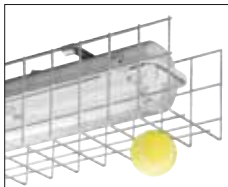

GRILLE PROTECT

Grille de protection / Beschermerooster

REF	CODE	L	B	H	EURO
GRILLE PROTECT 118	14-00042	695	114	140	
GRILLE PROTECT 136	14-00043	1295	114	140	
GRILLE PROTECT 158	14-00044	1595	114	140	
GRILLE PROTECT 218	14-00045	695	215	135	
GRILLE PROTECT 236	14-00046	1295	215	135	
GRILLE PROTECT 258	14-00047	1595	215	135