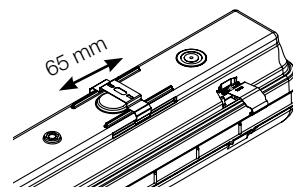

Diffuseur en polycarbonate clair résistant aux chocs.

Les luminaires ont un haut rendement lumineux.

Entrées de câble tant dans la partie supérieure que sur les côtés.

Le diffuseur est fixé sur la base à l'aide d'attaches en inox imperdables (58W - 10 attaches, 36W - 8 attaches).

IP65

Possibilités de fixation

Plafond/  
direct

Plafond/  
attache

Chaîne/  
attache

Jeu de réglage de l'attache  
de fixation +/- 65 mm

Dimensions en mm	L x B x H	E	kg
WDP-LZP T5 128/154	1270 x 120 x 100	800-930	2,4
WDP-LZP T5 135/149/180	1570 x 120 x 100	1100-1230	3,1
WDP-LZP T5 228/254	1270 x 185 x 100	800-930	3,7
WDP-LZP T5 235/249	1570 x 185 x 100	110-1230	4,9